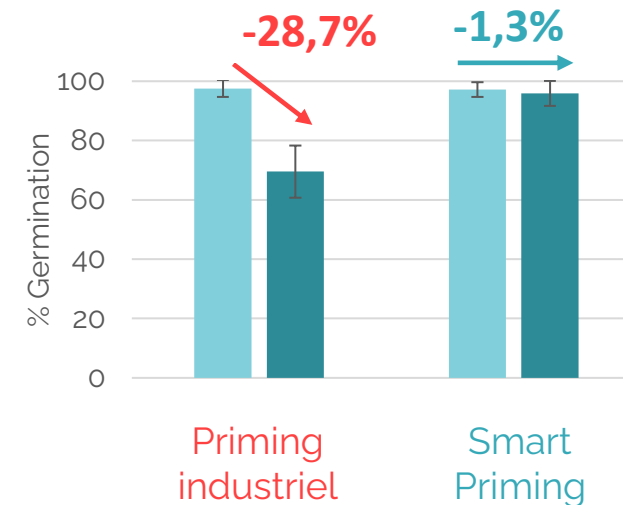

Cinétique de germination de semences de tomate primées (20°C, lumière continue)

— Smart Priming — Priming industriel — Non primées

Levée de dormance
Vitesse de levée: > 1 jour

8 lots ≠

9 lots ≠

Tolérance aux conditions extrêmes

Cinétique de germination de semences de laitue primées (35°C, obscurité)

— Smart Priming — Priming industriel — Non primées

9 lots ≠

8 lots ≠

Levée de thermodormance: + 15%

-

Vitesse de levée au froid: > 3 jours

Conservation des semences accrue

Capacité germinative de semences de tomates primées près 18 mois de stockage

6 lots ≠

5 lots ≠

Durée de conservation > 18 mois

-

Durée de conservation > 12 mois

estimée