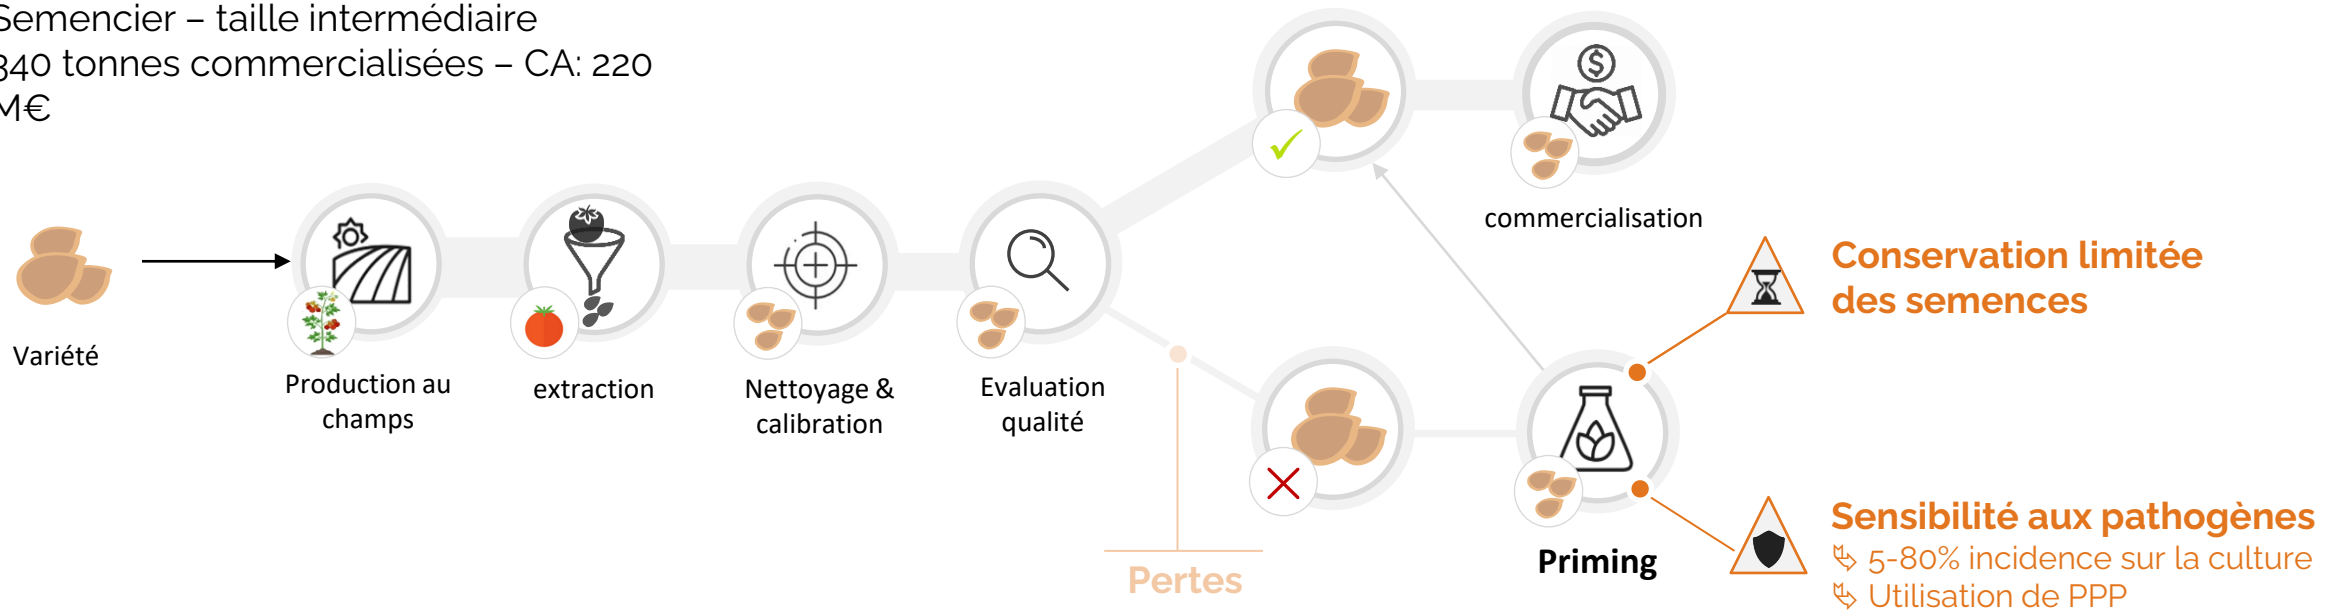

Smart Priming

Technologie d'amorçage des semences

SEED

IN TECH

Les semences, vecteurs stratégiques des productions végétales

Le priming, un procédé à améliorer

Semencier – taille intermédiaire
340 tonnes commercialisées – CA: 220 M€

SEMENCES
PRIMÉES

Germination
activée

Tolérance aléas
climatiques

Durée
conservation

Résistance contre
pathogènes

Notre solution: le Smart Priming

Semencier – taille intermédiaire
340 tonnes commercialisées – CA: 220 M€

Notre innovation: le Smart Priming

Semences non primées

1-7 jours

Semences primées

 Mélange de biomolécules

 Procédé unique

1 technologie protégée

1 Brevet + 1 savoir-faire
Licence exclusive SATT /
INRAE