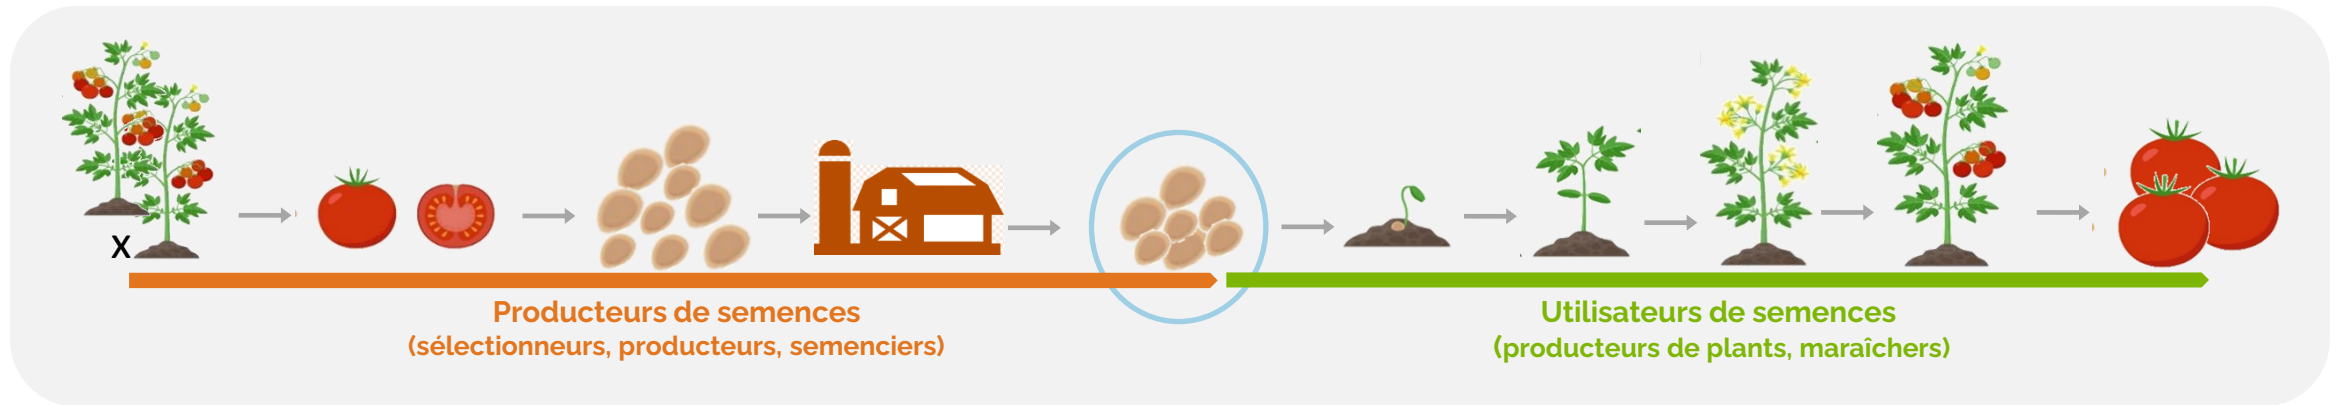

Smart Priming

Technologie d'amorçage des semences

SEED

IN TECH

Les semences, vecteurs stratégiques des productions végétales

Le priming, un procédé à améliorer

Semencier – taille intermédiaire
340 tonnes commercialisées – CA: 220 M€

SEMENCES
PRIMÉES

Germination
activée

Tolérance aléas
climatiques

Durée
conservation

Résistance contre
pathogènes

Notre solution: le Smart Priming

Semencier – taille intermédiaire
340 tonnes commercialisées – CA: 220 M€

Formule évolutive

Utilisable en agriculture
conventionnelle & biologique

Des traitements sur-mesure

Adaptés à chaque espèce,
variété ou lots de semences

Performances du Smart Priming

Stimulation de la germination