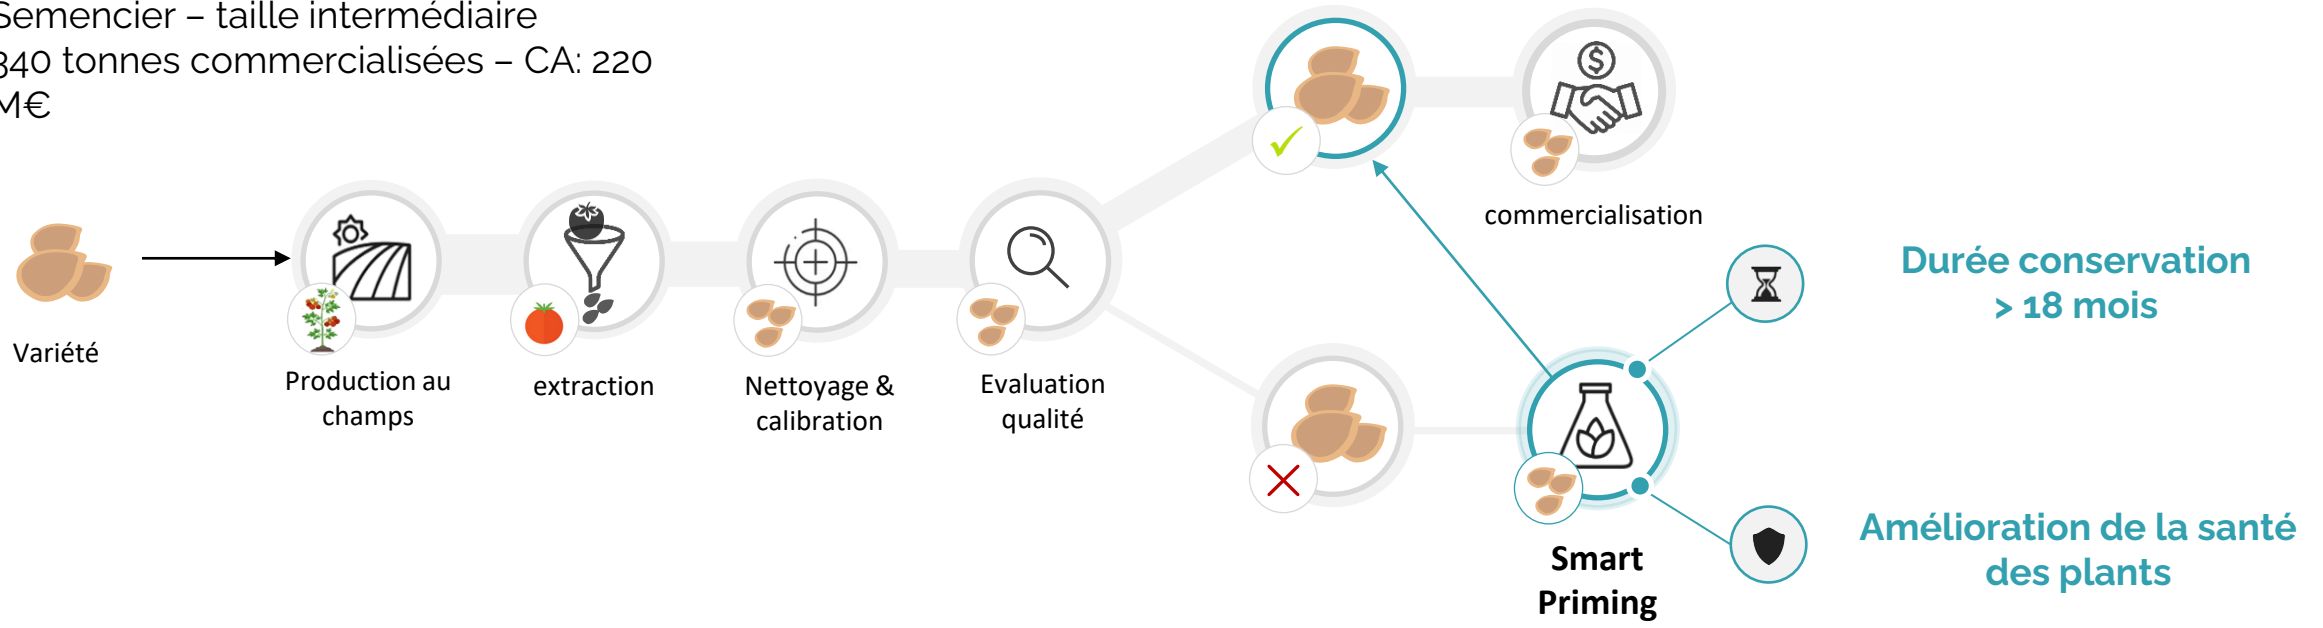

Smart Priming

Technologie d'amorçage des semences

SEED

IN TECH

Les semences, vecteurs stratégiques des productions végétales

Le priming, un procédé à améliorer

Semencier – taille intermédiaire
340 tonnes commercialisées – CA: 220 M€

SEMENCES
PRIMÉES

Germination
activée

Tolérance aléas
climatiques

Durée
conservation

Résistance contre
pathogènes

Notre solution: le Smart Priming

Semencier – taille intermédiaire
340 tonnes commercialisées – CA: 220 M€

Notre innovation: le Smart Priming

Semences non primées

1-7 jours

Semences primées

 Mélange de biomolécules

 Procédé unique

1 technologie protégée

1 Brevet + 1 savoir-faire
Licence exclusive SATT /
INRAE

Formule évolutive

Utilisable en agriculture
conventionnelle & biologique

Des traitements sur-mesure

Adaptés à chaque espèce,
variété ou lots de semences

Performances du Smart Priming

Stimulation de la germination