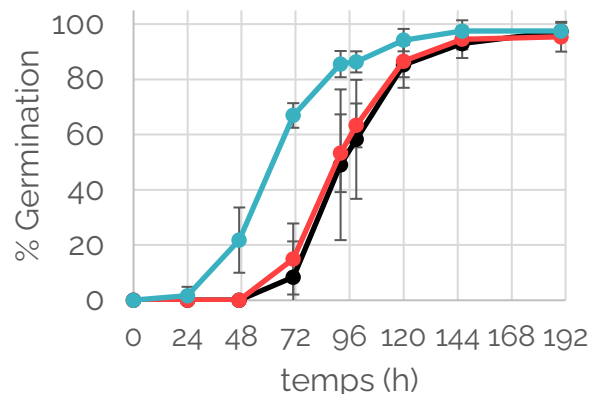

Formule évolutive

Utilisable en agriculture
conventionnelle & biologique

Des traitements sur-mesure

Adaptés à chaque espèce,
variété ou lots de semences

Performances du Smart Priming

Stimulation de la germination

Cinétique de germination de semences de tomate primées (20°C, lumière continue)

— Smart Priming — Priming industriel — Non primées

Levée de dormance
Vitesse de levée: > 1 jour

8 lots ≠

9 lots ≠

Tolérance aux conditions extrêmes

Cinétique de germination de semences de laitue primées (35°C, obscurité)

— Smart Priming — Priming industriel — Non primées

9 lots ≠

8 lots ≠

Levée de thermodormance: + 15%

-

Vitesse de levée au froid: > 3 jours