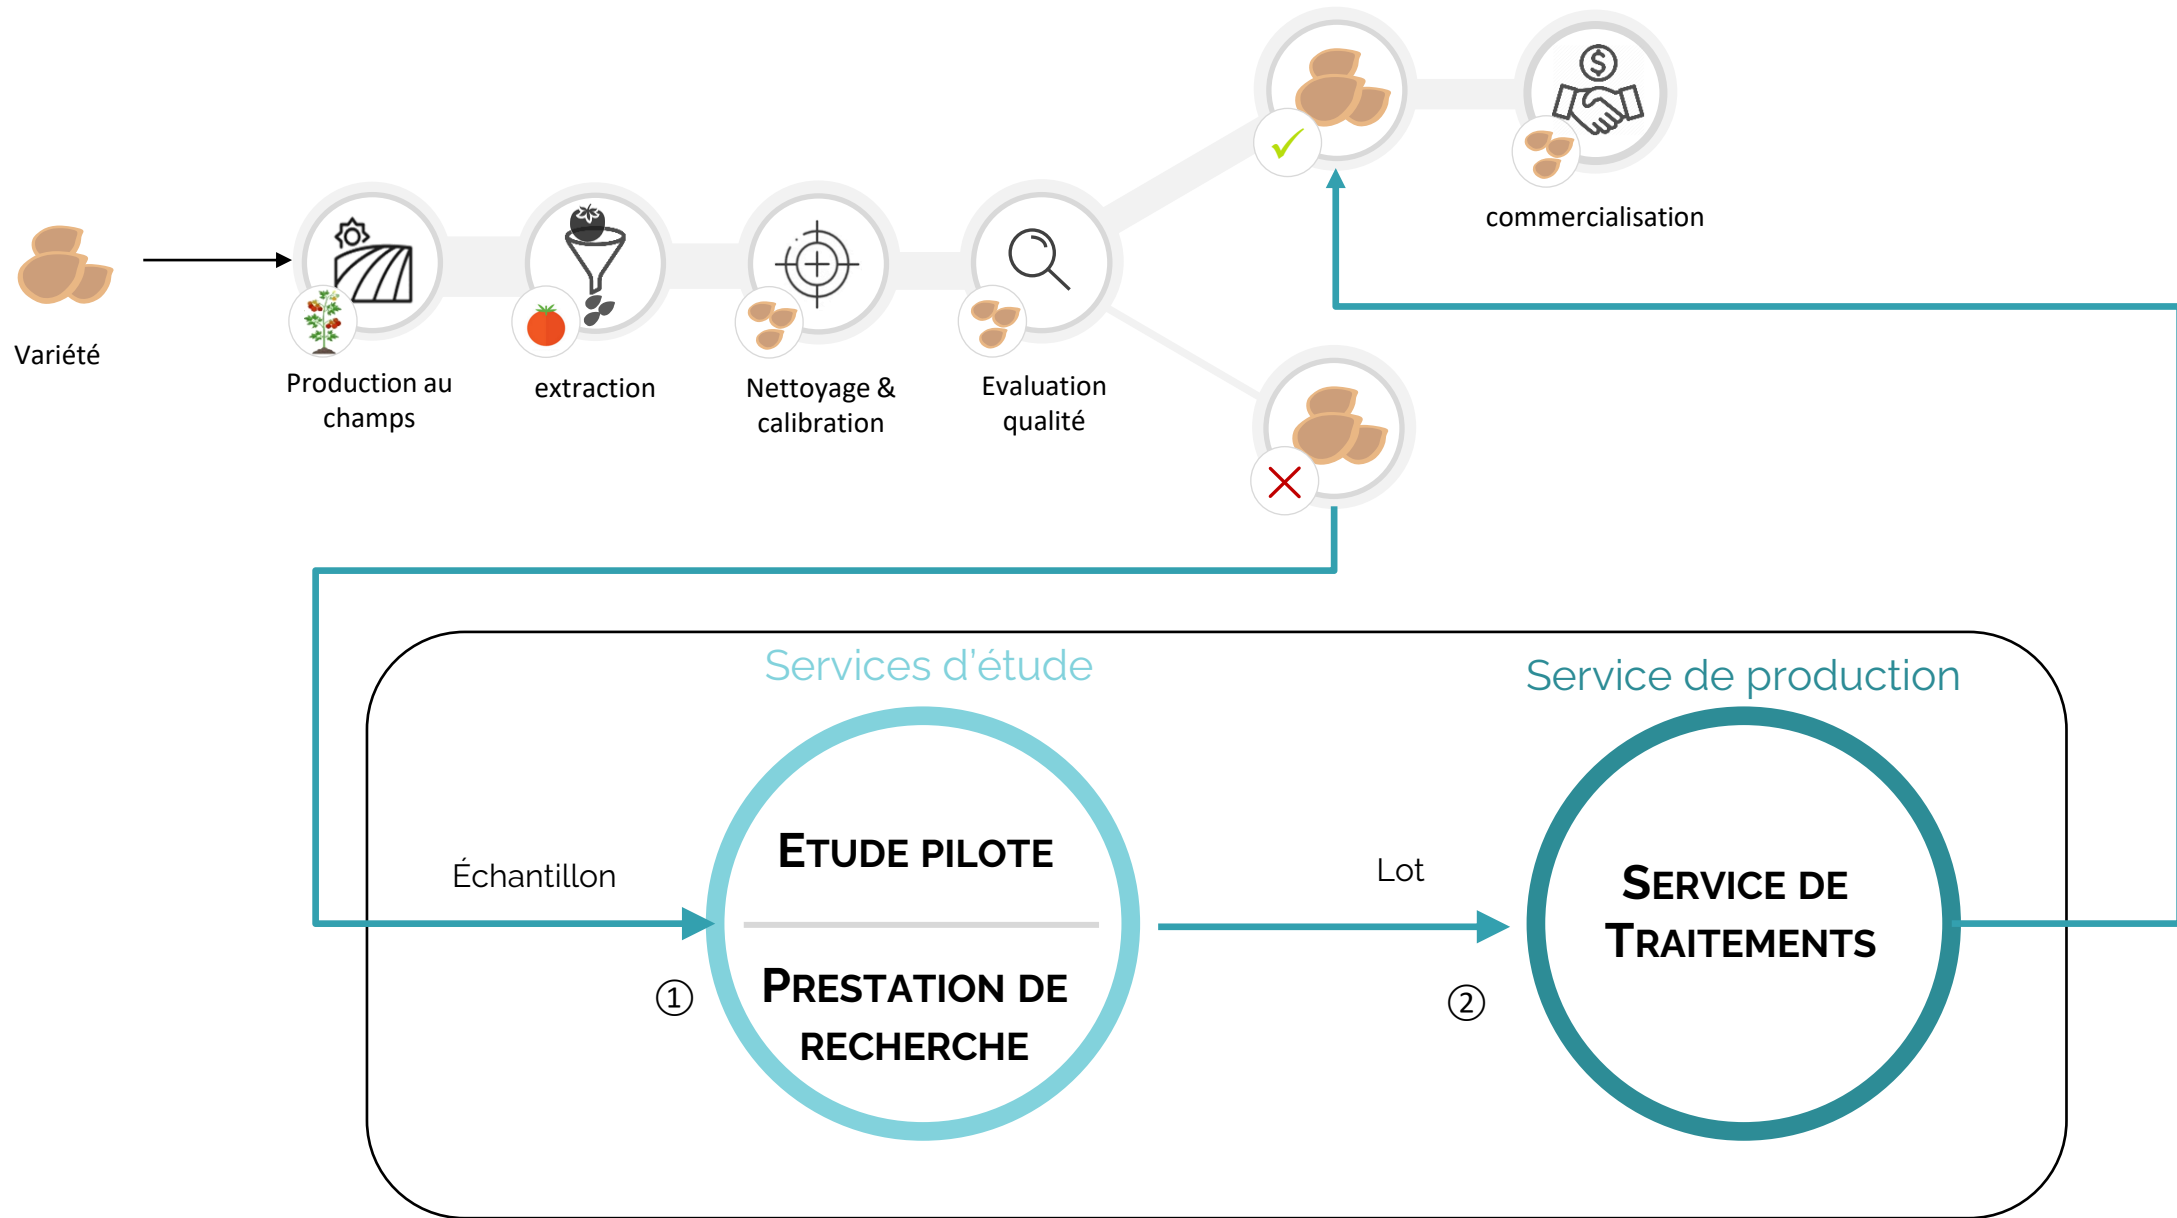

Nos services

SERVICES DE CUSTOMISATION DE LOTS DE SEMENCES