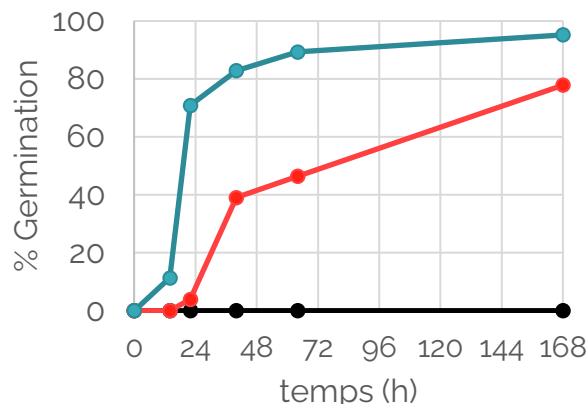

Cinétique de germination de semences de tomate primées (20°C, lumière continue)

— Smart Priming — Priming industriel — Non primées

Levée de dormance
Vitesse de levée: > 1 jour

8 lots ≠

9 lots ≠

Tolérance aux conditions extrêmes

Cinétique de germination de semences de laitue primées (35°C, obscurité)

— Smart Priming — Priming industriel — Non primées

9 lots ≠

8 lots ≠

Levée de thermodormance: + 15%

-

Vitesse de levée au froid: > 3 jours