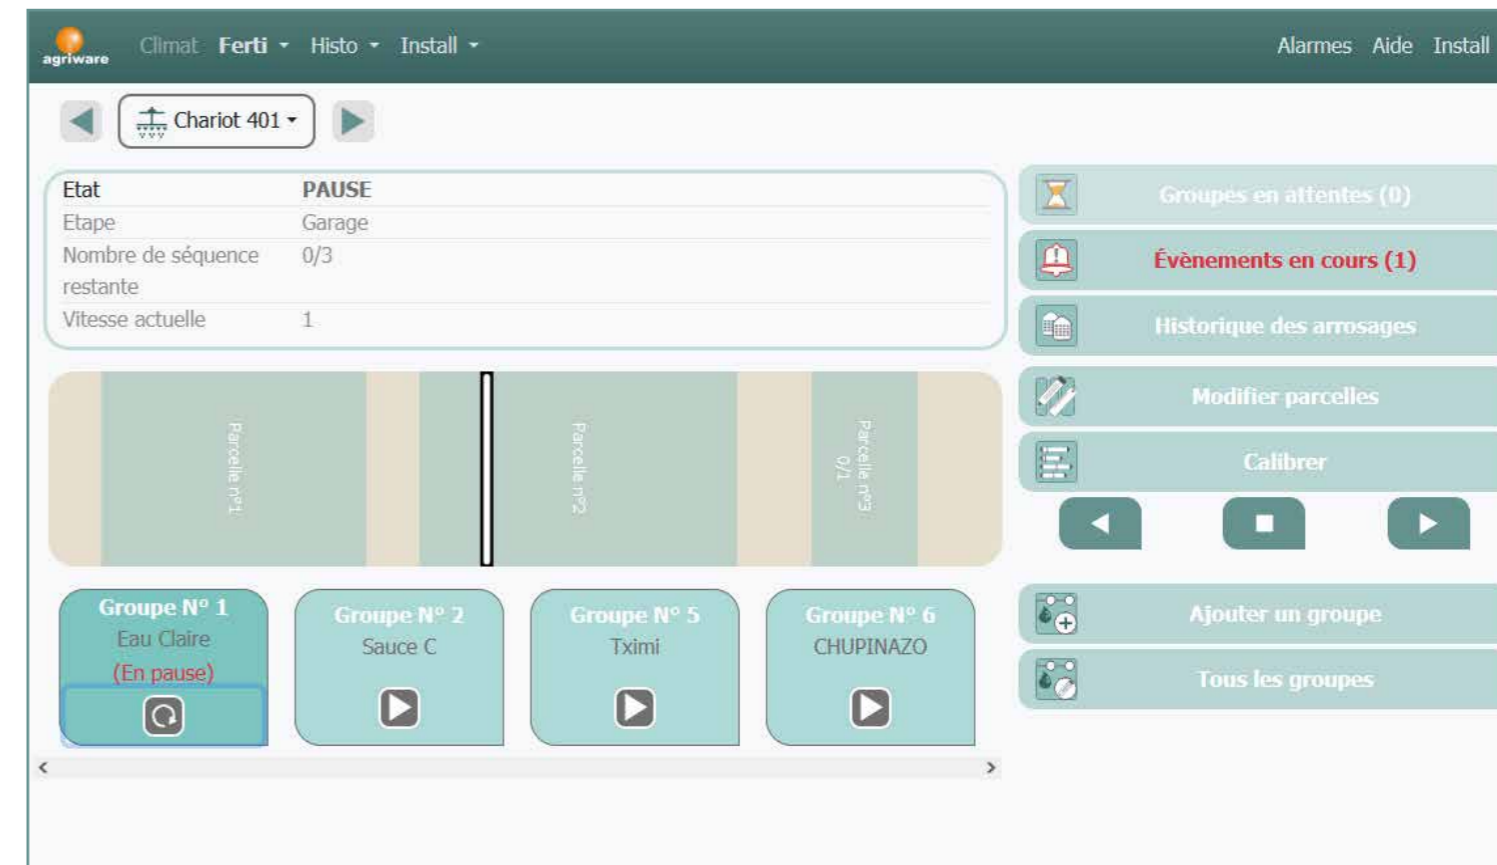

Sa résistance aux températures extrême de -20°C à 70°C s'adapte parfaitement aux conditions agricole

Son disque dur interne (SSD) stocke vos historiques pour vous orienter et prendre les bonnes décisions.

## INTERFACE

# visiosys

L'application Web embarquée d'Agriware

- CONVIVIALE & INTUITIVE DE DERNIÈRE GÉNÉRATION -

« Toute votre équipe connectée  
aux compartiments de vos serres  
pour plus de fluidité ! »

- > TOUTE INSTALLATION
- > LINUX EMBARQUÉ
- > MULTIPOSTES DE CONTRÔLE