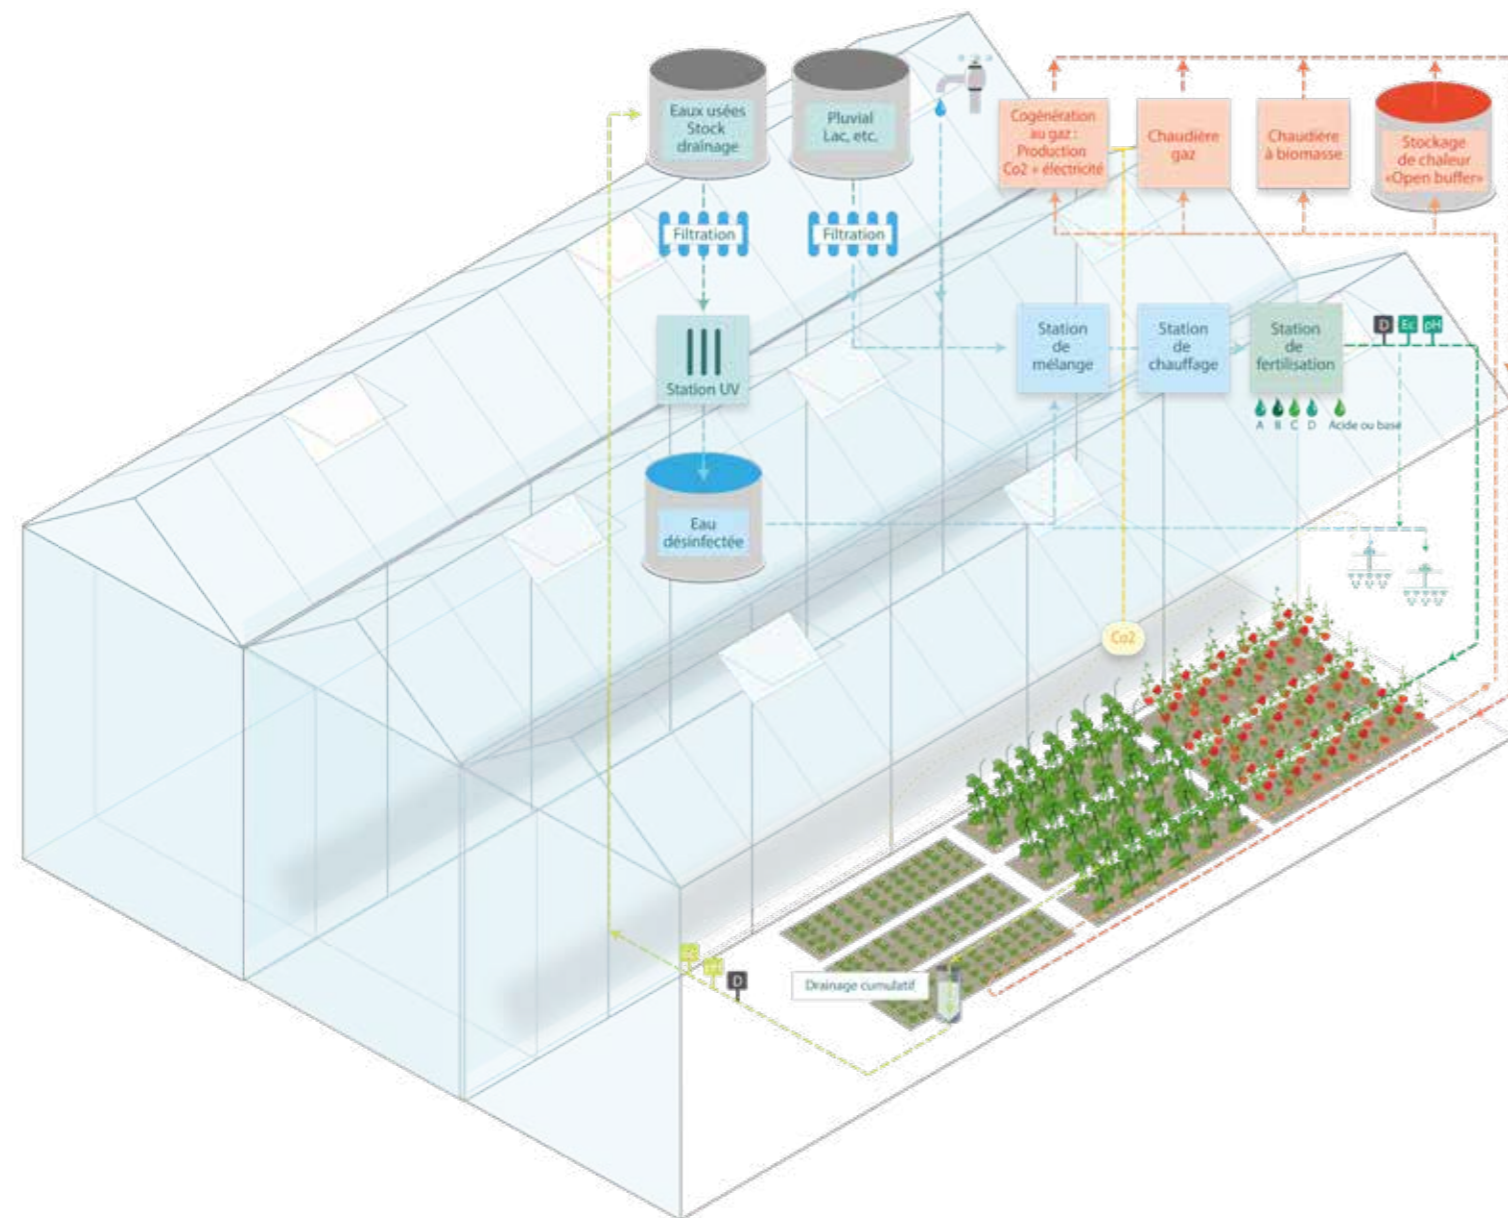

S'inscrit dans une démarche de développement durable :

Le McuSys a été conçu par nos équipes dans nos locaux du Sud-Ouest de la France. Pour respecter au mieux le développement durable nous nous sommes imposé une règle, celle d'offrir à nos clients une évolutivité de leurs produits tout en les intégrant dans la nouvelle solution McuSys.

Ainsi le client conserve son investissement initial et avec le complément du McuSys son installation se modernise et intègre tous les derniers avancements technologiques.

Plus besoin de se débarrasser des anciens équipements, le McuSys offre une solution durable.

Technologie web et communicante

La technologie web se généralise, elle est au cœur du McuSys en intégrant le programme VisioSys.

VisioSys est le logiciel qui permet l'interface homme à machine. VisioSys est accessible par tous les supports, écrans connectés (PC, tablettes, smartphones...).

Le McuSys est aussi accessible par tout dans le monde où il existe une connexion internet.

La connexion est sécurisée par la mise en place d'un VPN (virtual private network) se connectant à nos serveurs.

Le McuSys est accessible de façon transparente et sécurisée avec un simple click.

L'utilisateur a un total contrôle sur son installation via l'accessibilité du McuSys.