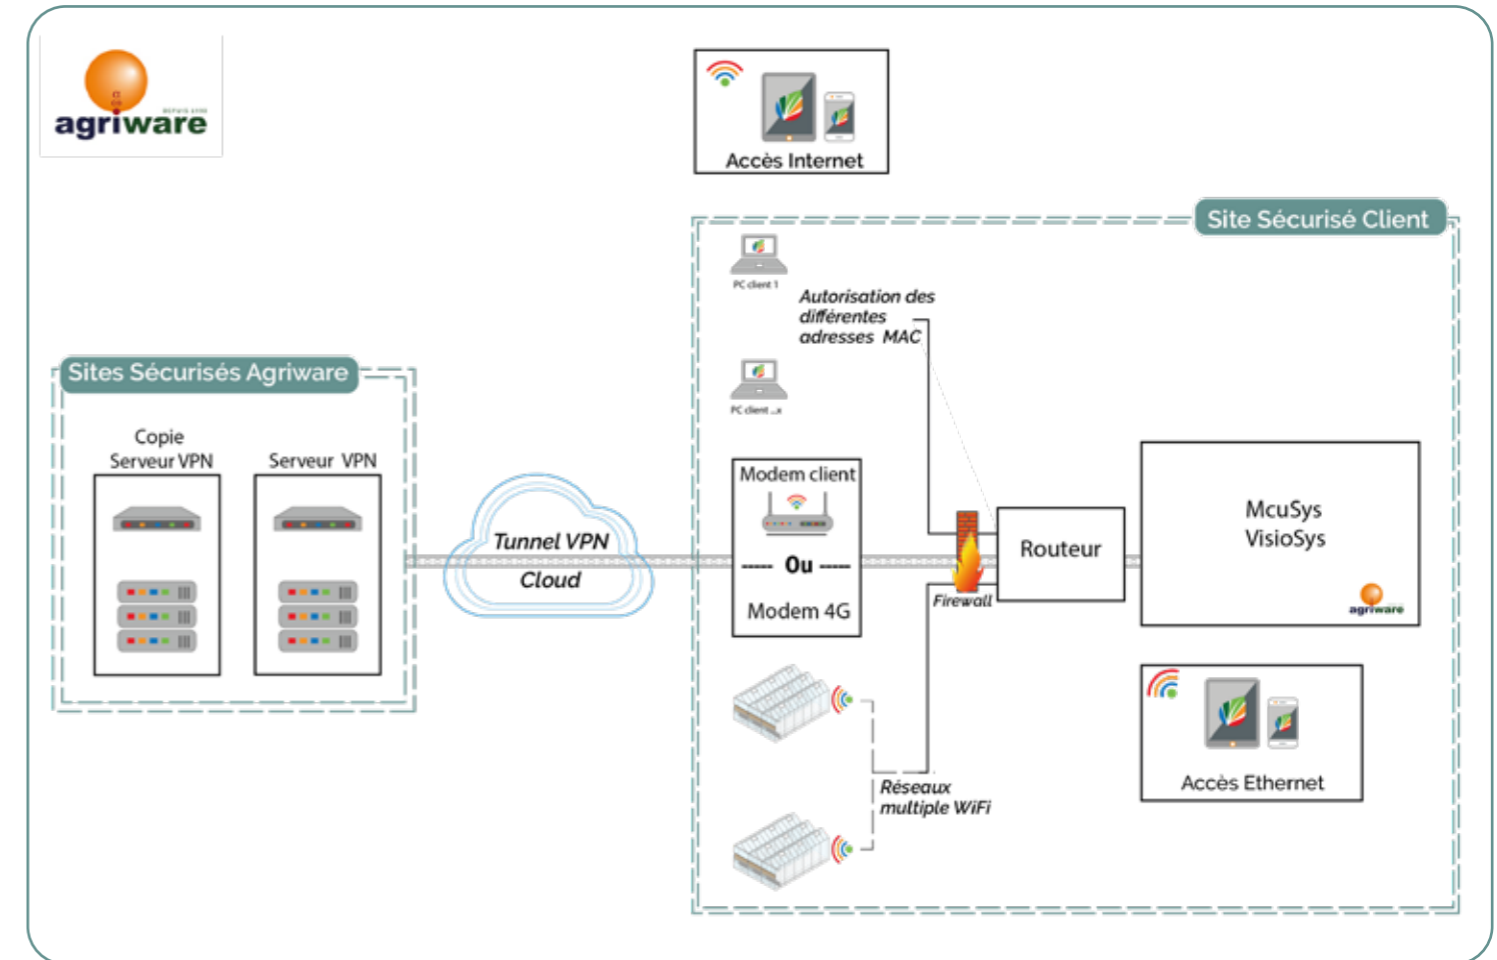

Sa résistance aux températures extrême de -20°C à 70°C s'adapte parfaitement aux conditions agricole

Son disque dur interne (SSD) stocke vos historiques pour vous orienter et prendre les bonnes décisions.

## INTERFACE

# visiosys

L'application Web embarquée d'Agriware

- CONVIVIALE & INTUITIVE DE DERNIÈRE GÉNÉRATION -

« Toute votre équipe connectée  
aux compartiments de vos serres  
pour plus de fluidité ! »

- > TOUTE INSTALLATION
- > LINUX EMBARQUÉ
- > MULTIPOSTES DE CONTRÔLE

### Technologie web et communicante

La technologie web se généralise, elle est au cœur du McuSys en intégrant le programme VisioSys.

VisioSys est le logiciel qui permet l'interface homme à machine. VisioSys est accessible par tous les supports, écrans connectés ( PC, tablettes, smartphones... ).