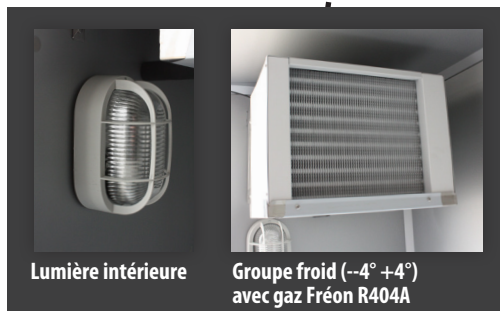

Lumière intérieure

Groupe froid (-4° +4°) avec gaz Fréon R404A

BEISER Environnement • Domaine de la Reidt
67330 BOUXWILLER • Fax : 0 825 720 001

0,15 €/T°C/min

BEISER
environnement
Fournisseur pour l'agriculture et l'industrie
0 825 825 488